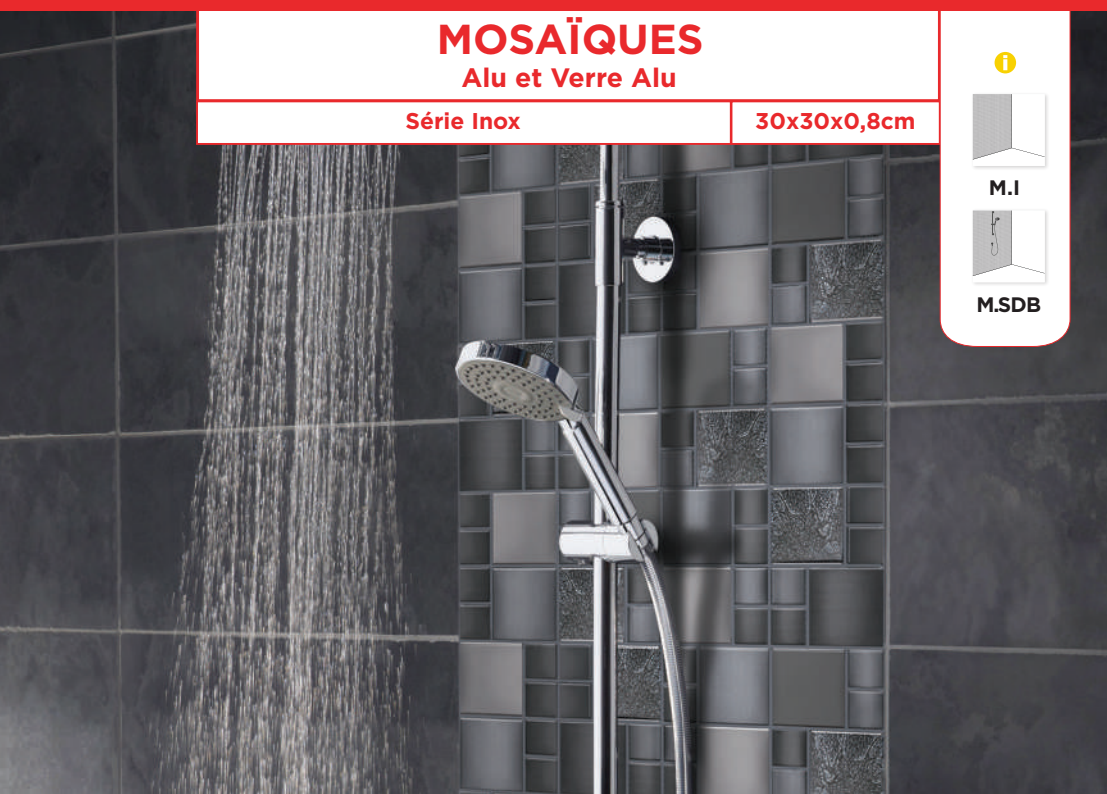

MOSAÏQUES

Alu et Verre Alu

Série Inox

30x30x0,8cm

M.I

M.SDB