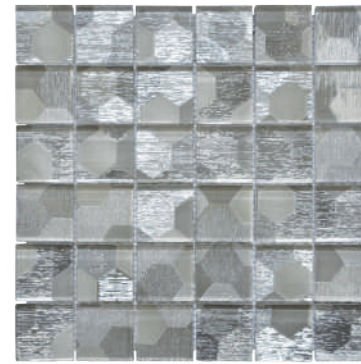

MOSAÏQUES

Verre Décoré

Série Hexa

30x30x0,8cm

M.I

M.SDB

Mosaïque 4,8x4,8cm Select Hexa Argent

Référence : 3804