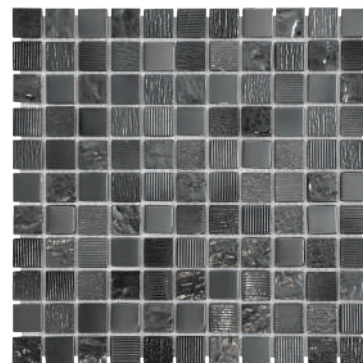

MOSAÏQUES

Verre

30,5x30,5x0,8cm

Série Glossy

i

M.I

S/M.SDB

MOSAÏQUES

Verre

30x30x0,8cm

Série Les Sublimes

i

M.I

M.SDB

Référence : 3649

3 1700820 1201270

	Qt	M²	Kg
Bt	8	0,72	9,92
Pit	648	58,32	803,52

Référence : 3845

3 1760084 1888037

	Qt	M²	Kg
Bt	8	0,72	12,96
Pit	648	58,32	1049,76

Référence : 3846

3 1760084 1888013

	Qt	M²	Kg
Bt	8	0,72	12,96
Pit	648	58,32	1049,76

Référence : 3650

3 1700820 1201256

	Qt	M²	Kg
Bt	8	0,72	9,92
Pit	648	58,32	803,52