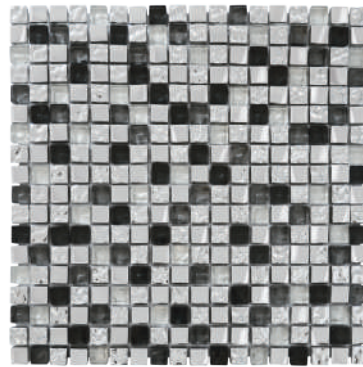

MOSAÏQUES

Verre

Série Les Tendances

30x30x0,8cm

M.I

M.SDB

Mosaïque Carré Les Tendances Vermetal Gris

Référence : 3724