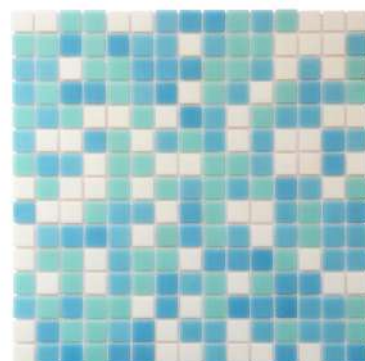

Mosaïque 2x2cm Moorea

Référence : 4234 Nylon

3 700820 206213

	Qt	M²	Kg
Bt	20	2,14	12,7
Plt	1620	173,22	1029