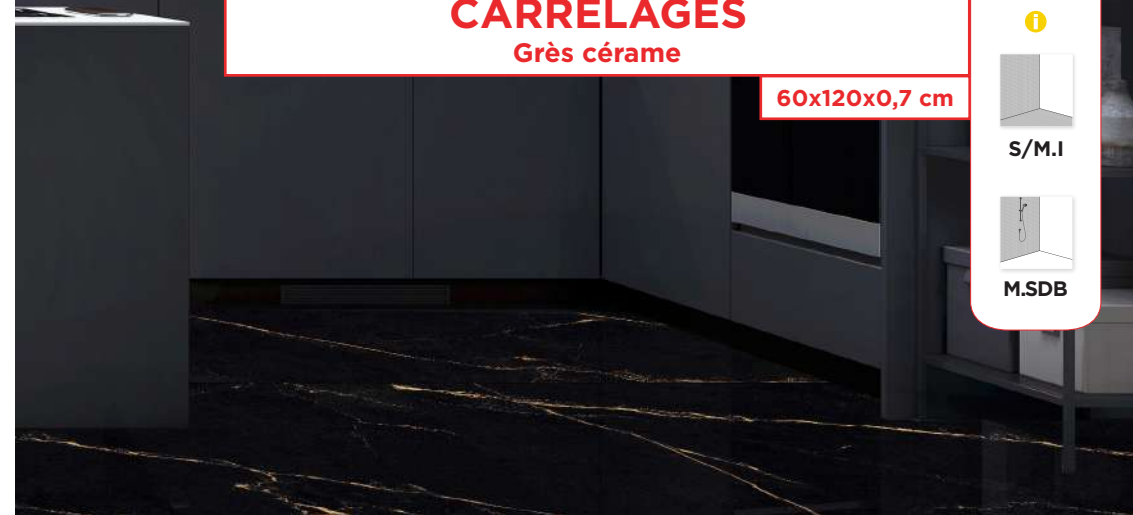

	Qt	M ²	Kg
Bt	3	2,16	34
Plt	30	64,80	1069

CARRELAGES

Grès cérame

S/M.I

M.SDB

60x120x0,7 cm

Carrelage 60x120x0,7cm
Casa Tenzania Mat

Référence : 4305