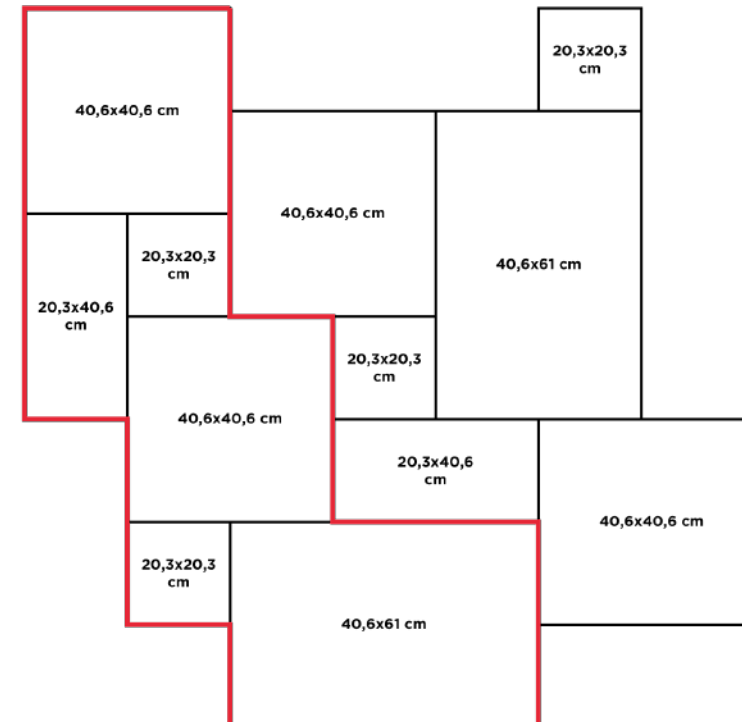

SAS CASA LINEA Place Romée de Villeneuve - Le Mansard Porte A 13090 Aix-en-Provence www.casa-linea.com			
		EN 12058:2015 Natural stone tiles used as internal wall and flooring Carreaux en pierre naturelle pour mur et sol d'intérieur			
Reaction to fire Réaction au feu	Class A1 Classe A1	Lower expected value Valeur minimale attendue	11,4MPa		
Flexural strength Flexion					
Mean Value Valeur moyenne	13,2 Mpa	Lower expected value Valeur minimale attendue	11,4MPa	Standard Deviation Ecart type	1.5 Mpa
Thermal Shock Resistance Résistance aux chocs thermiques					
Change in Porosity Variation de masse	% 7	Change in Flexural Strength Diminution du module d'élasticité dynamique	% 7		
Slip Resistance Glissance					
Wet SRVd° SRVd° mouillé	40.7	Dry SRVd° SRVd° sec	41.7		
La déclaration de performance est disponible sur demande, merci de nous contacter via l'adresse : commercial@casa-linea.com Declaration of performance is available on request, please contact us via the address commercial@casa-linea.com					

La pose du travertin

Les travertins et marbres opus multi-formats sont proposés en set de six pièces.

Des références existent en formats uniques : 40,6 x 40,6 / 40,6 x 61 / 61 x 61 / 61 x 91,5 cm.

Il faut deux boîtes pour composer un module complet.

Une boîte comprend :

- 20,3 x 20,3 cm   2 pcs
- 40,6 x 40,6 cm   2 pcs
- 20,3 x 40,6 cm   1 pc
- 40,6 x 61 cm   1 pc

Une boîte = 0,75 m2

Le travertin est un produit 100% naturel, il ne génère aucune pollution dans votre environnement.

Nos sites de production sont audités et certifiés :

- Santé et sécurité
- Normes du travail
- Environnement
- Éthique commerciale

i Le module est composé de deux boîtes