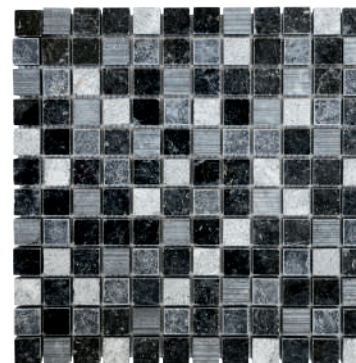

MOSAÏQUES

Marbre

30,5x30,5x1 cm

Série Surface

S/M.I

S/M.SDB

S/M.E

Mosaïque 2,3x2,3cm Surface Noir

Référence : 3347

3 1700820 202628

	Qt	M²	Kg
Bt	5	0,47	9
Plt	400	37,21	720