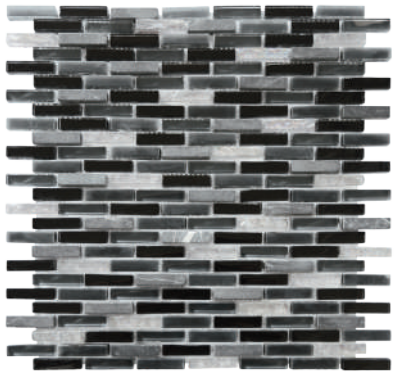

MOSAÏQUES

Verre et Pierre

30,5x30,5x0,8cm

Mosaïque Mini Briquette Tendance Noire

Référence : 3721

	Qt	M²	Kg
Bt	8	0,72	9,92
Pit	648	58,32	803,52