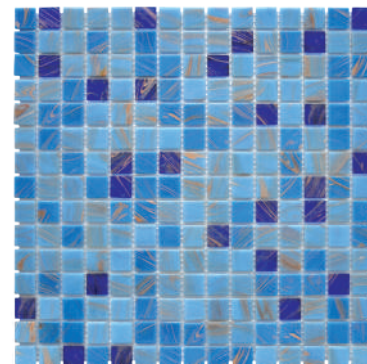

Mosaïque 2x2cm Océan

Référence : 3883 Nylon

3 1760084 184025 71

	Qt	M²	Kg
Bt	20	2,14	12,7
Pit	1620	173,22	1029