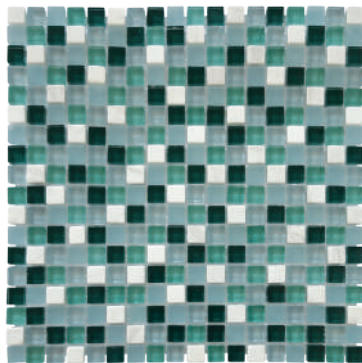

Mosaïque 1,5x1,5cm Les Antiques Rococo

Référence : 3827

3 1760084 1843807

	Qt	M ²	Kg
Bt	8	0,72	9,92
Plt	648	58,32	803,52

Mosaïque 1,5x1,5cm Les Antiques Nacre Vert

Référence : 3834

3 1700820 203069

	Qt	M ²	Kg
Bt	8	0,72	9,92
Plt	648	58,32	803,52