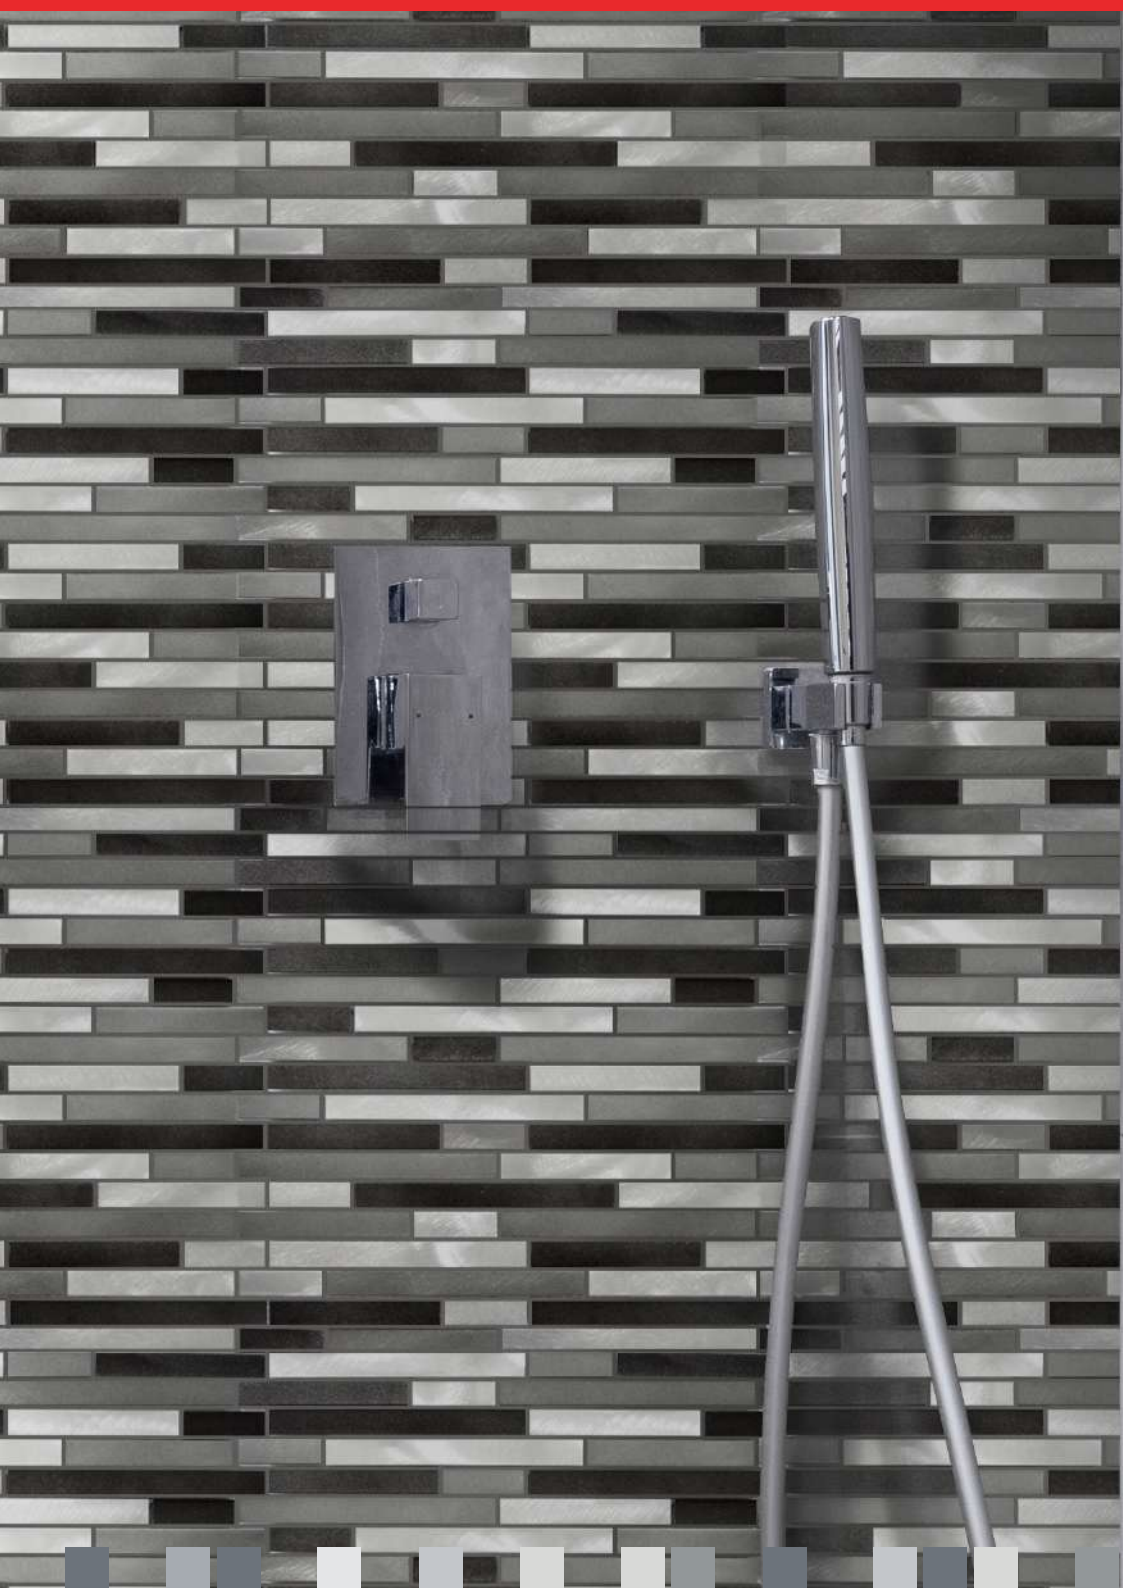

M.I

M.SDB

MOSAÏQUES

Alu et Verre Alu

30x30x0,8cm

Référence : 3725

	Qt	M²	Kg
Bt	8	0,72	3,68
Plt	648	58,32	298,08

Référence : 3779

	Qt	M²	Kg
Bt	8	0,72	3,68
Plt	648	58,32	298,08

Référence : 3765

	Qt	M²	Kg
Bt	8	0,72	3,68
Plt	648	58,32	298,08