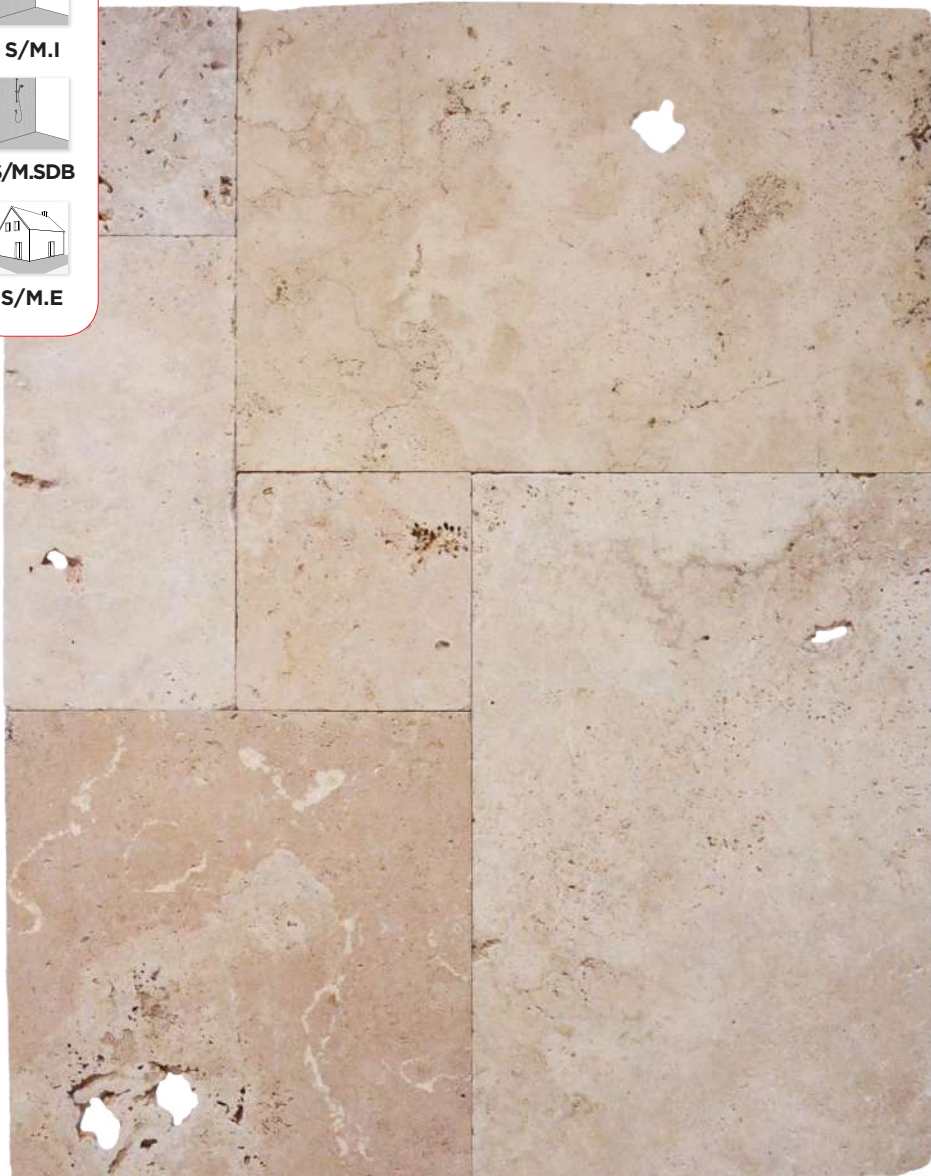

Casa Éco

S/M.I

S/M.SDB

S/M.E

Casa Éco

Sols

Travertin Opus Romain x1,2cm Casa Éco

Référence : 4199