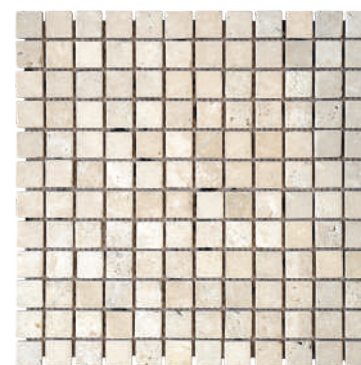

MOSAÏQUES

Travertin Naturel

30,5x30,5x1 cm

S/M.I

S/M.SDB

S/M.E

Mosaïque 2,3x2,3cm Travertin Ivoire

Référence : 212