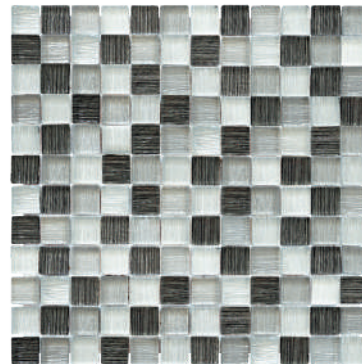

M.SDB

MOSAÏQUES

Verre

Série Tissu

30x30x0,8cm

M.I

M.SDB

Mosaïque 2,3x2,3cm Mix Grey