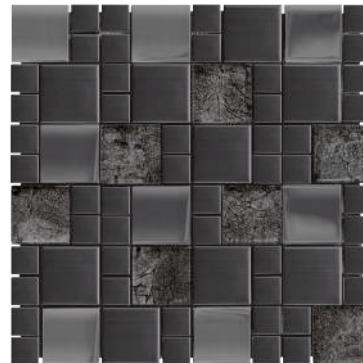

	Qt	M ²	Kg
Bt	8	0,72	6,56
Plt	648	58,32	531,36

Mosaïque Inox Métal

Référence : 3730

3 1760086 1840033

	Qt	M ²	Kg
Bt	8	0,72	9,92
Plt	648	58,32	803,52

Mosaïque Inox Verre Noir

Référence : 3729

3 1760086 1840026