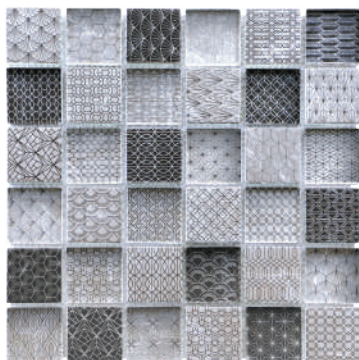

30,5x30,5x0,8cm

Série Art Déco

M.I

M.SDB

Mosaïque 4,8x4,8cm Art Déco Verre

Référence : 3704

3 1700820 202239

	Qt	M ²	Kg
Bt	8	0,72	9,92
Plt	648	58,32	803,52