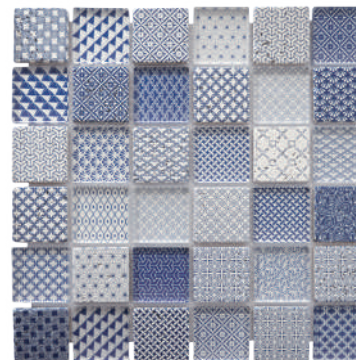

3 1700820 203564

	Qt	M ²	Kg
Bt	8	0,72	9,92
Plt	648	58,32	803,52

MOSAÏQUES

Verre et Pierre

30,5x30,5x0,8cm

Série Argos

M.I

S/M.SDB