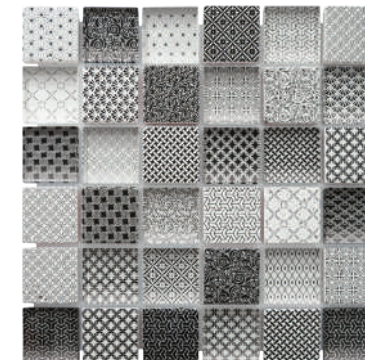

Mosaïque 4,8x4,8cm Argos Noir

Référence : 3800

3 1760087 1940046

	Qt	M²	Kg
Bt	8	0,72	6,56
Plt	648	58,32	531,36