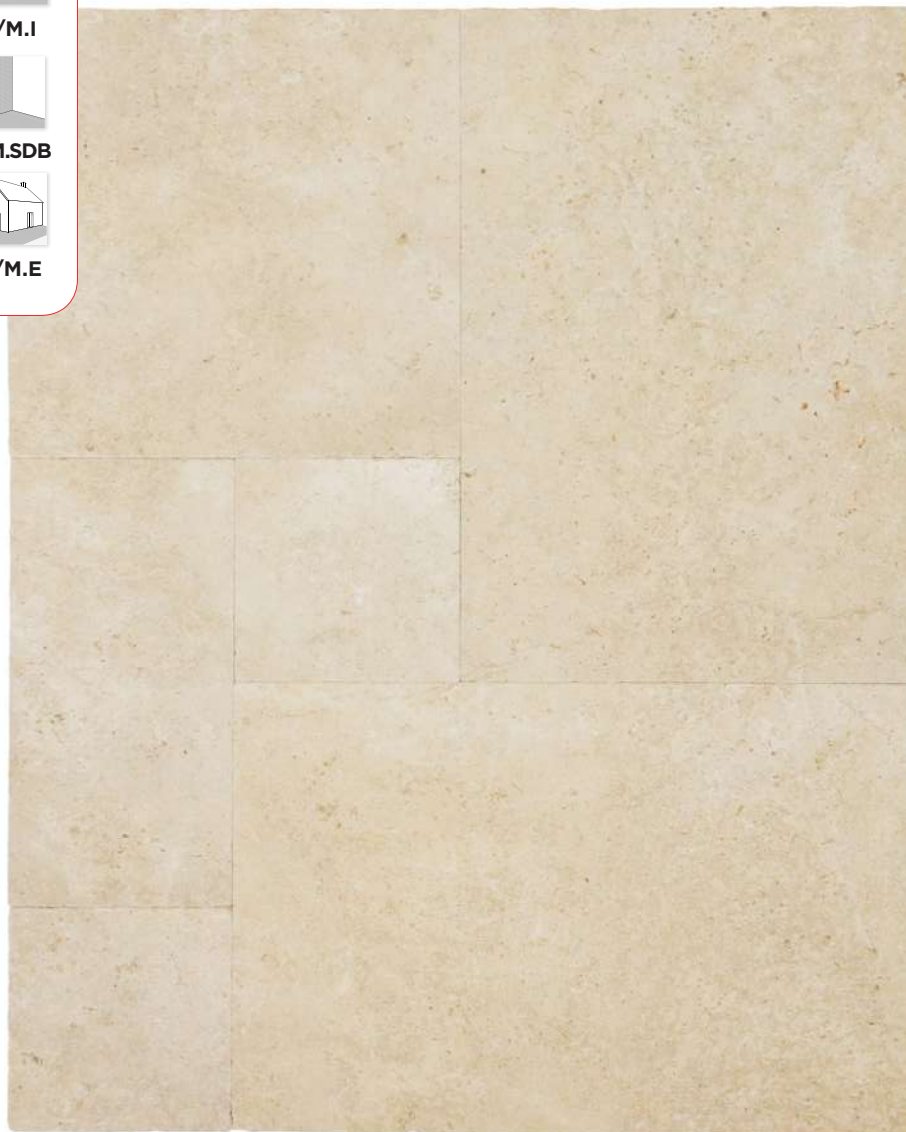

Casa Light

Casa Light

Sols

S/M.I

S/M.SDB

S/M.E

Travertin Opus Romain x1,2cm Classic Light

Référence : 755