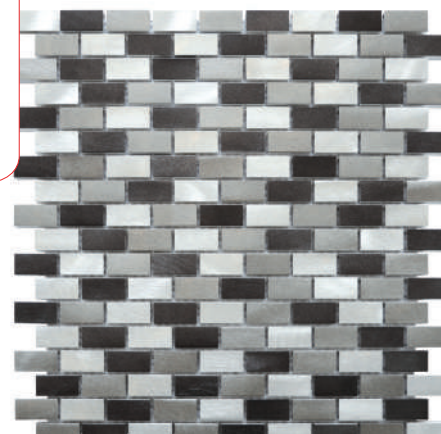

MOSAÏQUES

Alu et Verre Alu

30x30x0,8cm

Mosaïque Mini Briquette Gris Noir

Référence : 3725

	Qt	M²	Kg
Bt	8	0,72	3,68
Plt	648	58,32	298,08