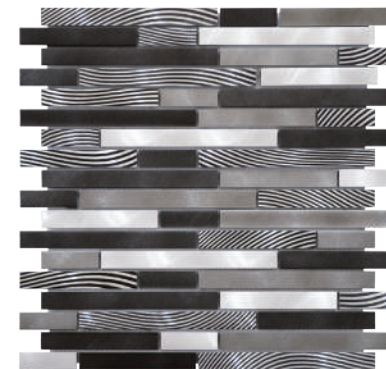

Mosaïque Barrette Wild

Référence : 3779

	Qt	M ²	Kg
Bt	8	0,72	3,68
Plt	648	58,32	298,08

Mosaïque Barrette Longue Gris-Noir

Référence : 3765

	Qt	M ²	Kg
Bt	8	0,72	3,68
Plt	648	58,32	298,08

MOSAÏQUES

Alu et Verre Alu