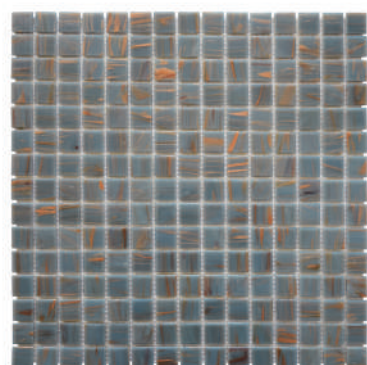

S/M.SDB

S/M.I

S/M.E

Mosaïque 2x2cm Clair De Lune

Référence : 3880 Nylon

3 1760084 184367 81

	Qt	M ²	Kg
Bt	20	2,14	12,7
Pit	1620	173,22	1029

Mosaïque 2x2cm Roche Bis