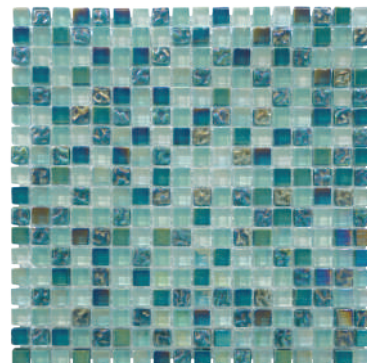

Mosaïque 1,5x1,5cm Les Antiques Nacre Vert

Référence : 3834

3 1700820 203069

	Qt	M²	Kg
Bt	8	0,72	9,92
Plt	648	58,32	803,52