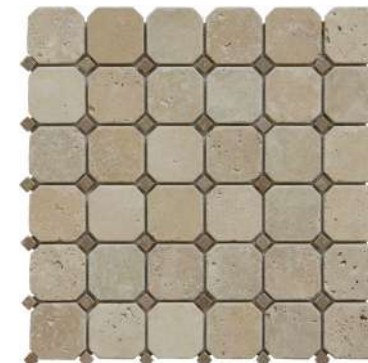

	Qt	M ²	Kg
Bt	5	0,47	8,9
Plt	400	37,21	712

Mosaïque 9,8x9,8cm TravertinIvoire

Référence : 3592

3 1700820 200761

	Qt	M ²	Kg
Bt	5	0,47	8,9
Plt	400	37,21	712

Mosaïque Travertin Bastide

Référence : 4255

3 1700820 206428