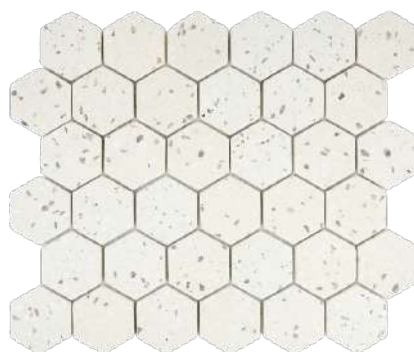

Mosaïque Hexagone Terrazzo Ivoire

Référence : 4280

3 700820 206848

	Qt	M ²	Kg
Bt	5	0,47	7
Plt	80	37,6	575

MOSAÏQUES

Terrazzo

30,5x24,5x1cm

S/M.SDB