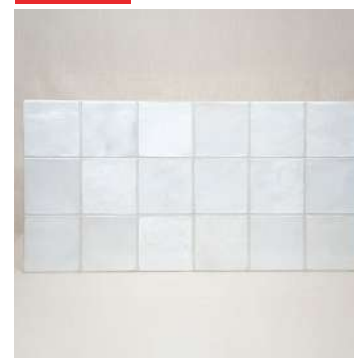

Référence : 4405

	Qt	M²	Kg
Bt	5	1	19,90
Plt	48	48	955

NOUVEAUTE !

32x62,5 cm Provence Calisson 10x10