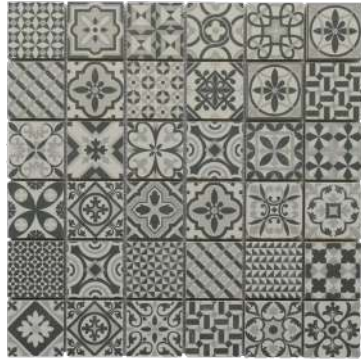

MOSAÏQUES

Céramique

30x30x0,9 cm

Mosaïque 4,8x4,8cm Andalousie Grey

Référence : 4175

	Qt	M²	Kg
Bt	11	0,99	18,48
Pit	48	47,52	887,04