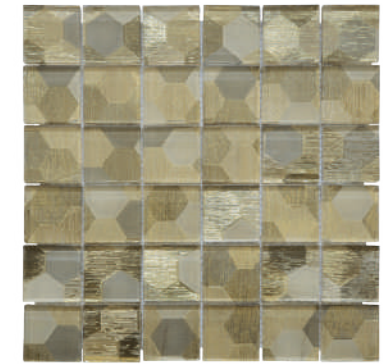

Mosaïque 4,8x4,8cm Select Hexa Or

Référence : 3805

3 17 600 871 940 2751

	Qt	M²	Kg
Bt	8	0,72	9,92
Plt	648	58,32	803,52