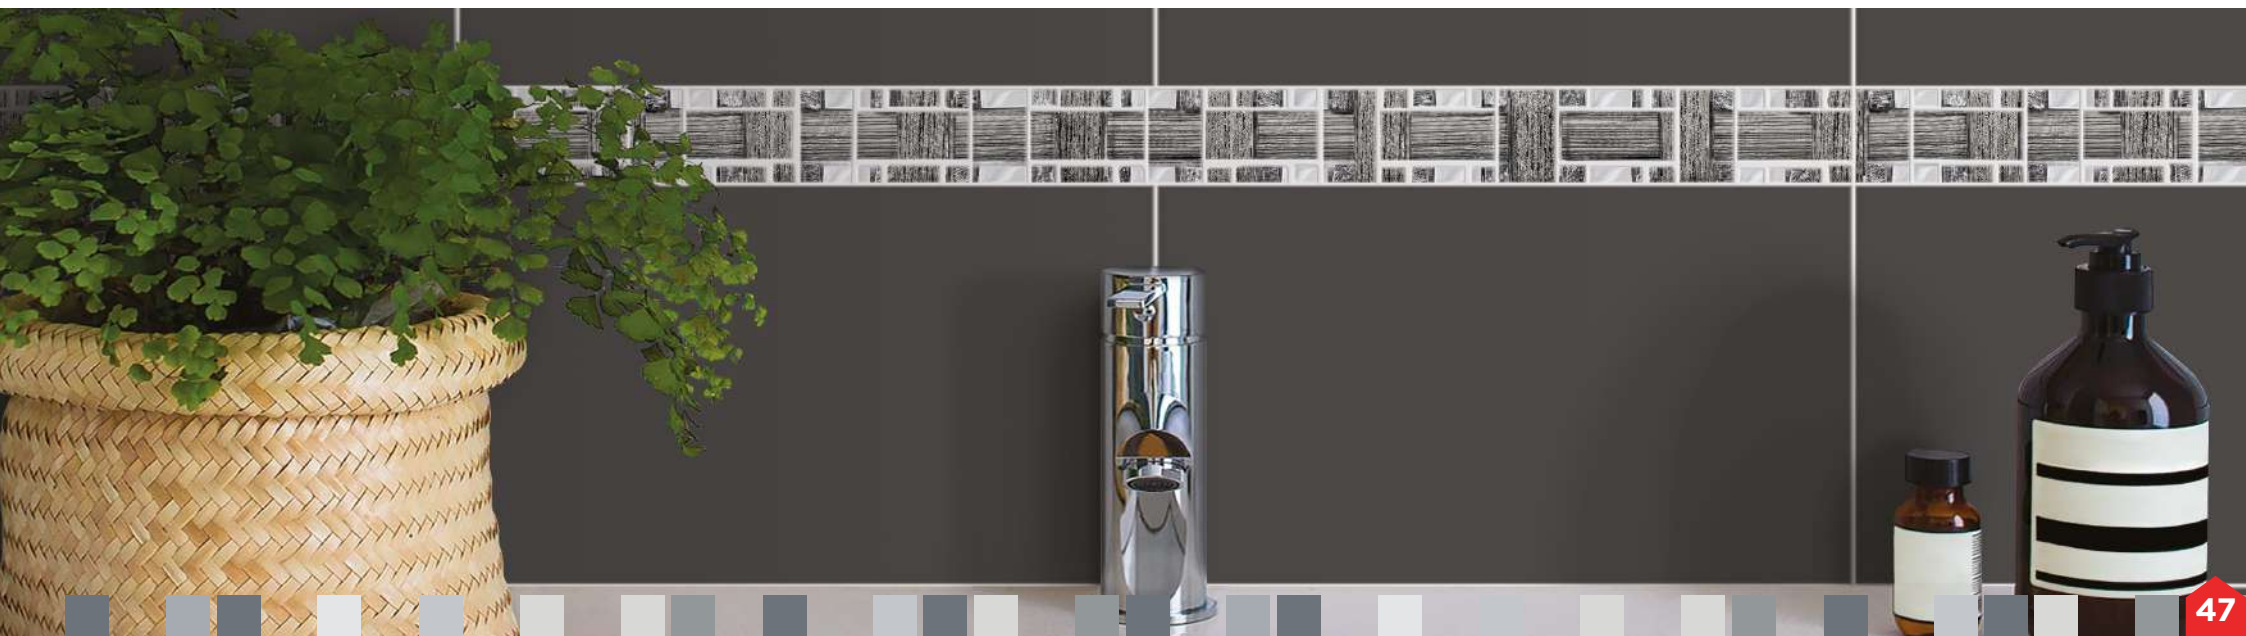

M.I

M.SDB

LISTELS

Verre

Épaisseur : 0,8cm

Série Tissu

Référence : 3796

3 1760087 930061

	Qt	Kg
Bt	24	13,92
Plt	3072	1781,76

Référence : 3797

3 1760087 930085

	Qt	Kg
Bt	24	13,92
Plt	3072	1781,76

LISTELS

Verre

Série Tissu

Épaisseur : 0,8cm

M.I

M.SDB

Référence : 3616

3 1700820 201133

	Qt	Kg
Bt	24	5,52
Plt	3072	706,56

Référence : 3617

3 1700820 201140

	Qt	Kg
Bt	24	5,52
Plt	3072	706,56

Référence : 3618

3 1700820 201157

	Qt	Kg
Bt	24	11,52
Plt	3072	1474,56

Référence : 3619

3 1700820 201164

	Qt	Kg
Bt	24	11,52
Plt	3072	1474,56