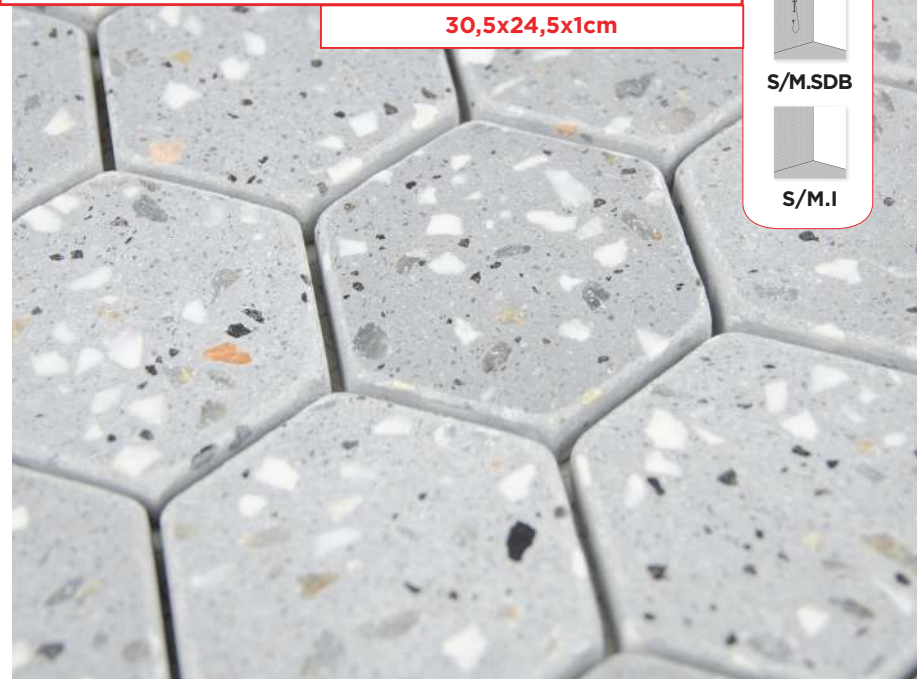

MOSAÏQUES

Terrazzo

30,5x24,5x1cm

S/M.SDB

S/M.I

Mosaïque Hexagone Terrazzo Dark Grey

Référence : 4295

3 700820 206923

	Qt	M²	Kg
Bt	5	0,47	7
Plt	80	37,6	575