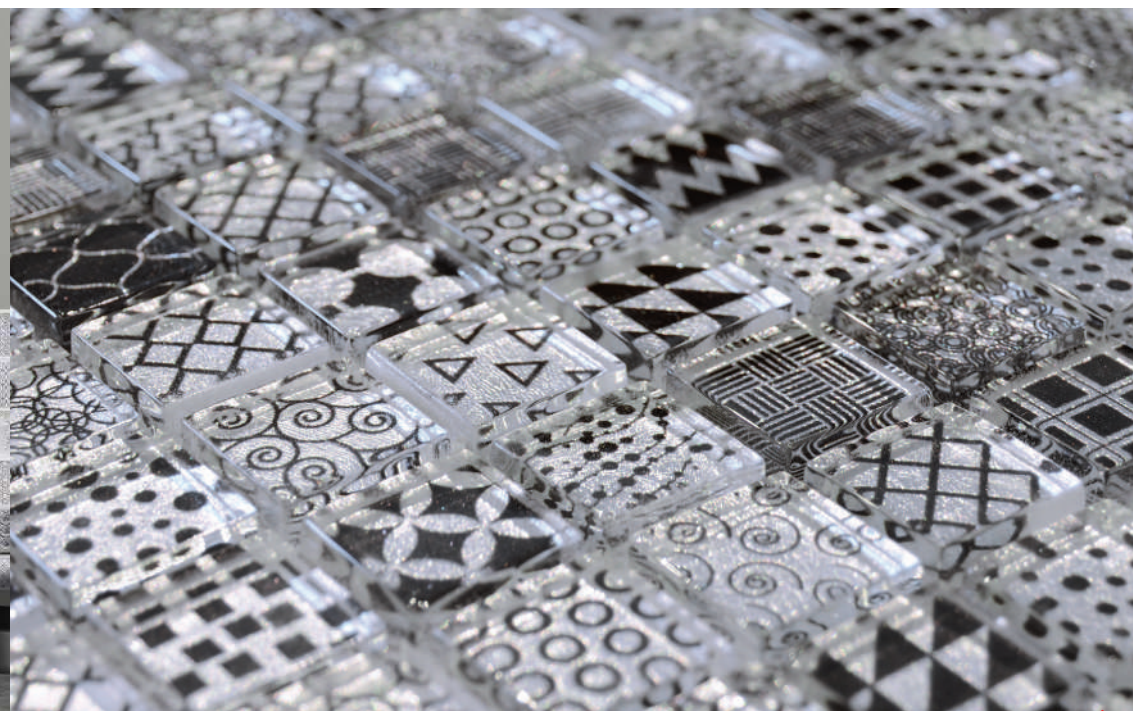

MOSAÏQUES

Verre Décoré

30,5x30,5x0,8cm

Série Art Déco

M.I

M.SDB

Référence : 3704

3 1700820 202239

	Qt	M²	Kg
Bt	8	0,72	9,92
Plt	648	58,32	803,52

MOSAÏQUES

Verre Décoré

Série Abstrait

30,5x30,5x0,8cm

M.I

M.SDB

Référence : 3703

3 1700820 202116

	Qt	M²	Kg
Bt	8	0,72	11,6
Plt	648	58,32	939,6