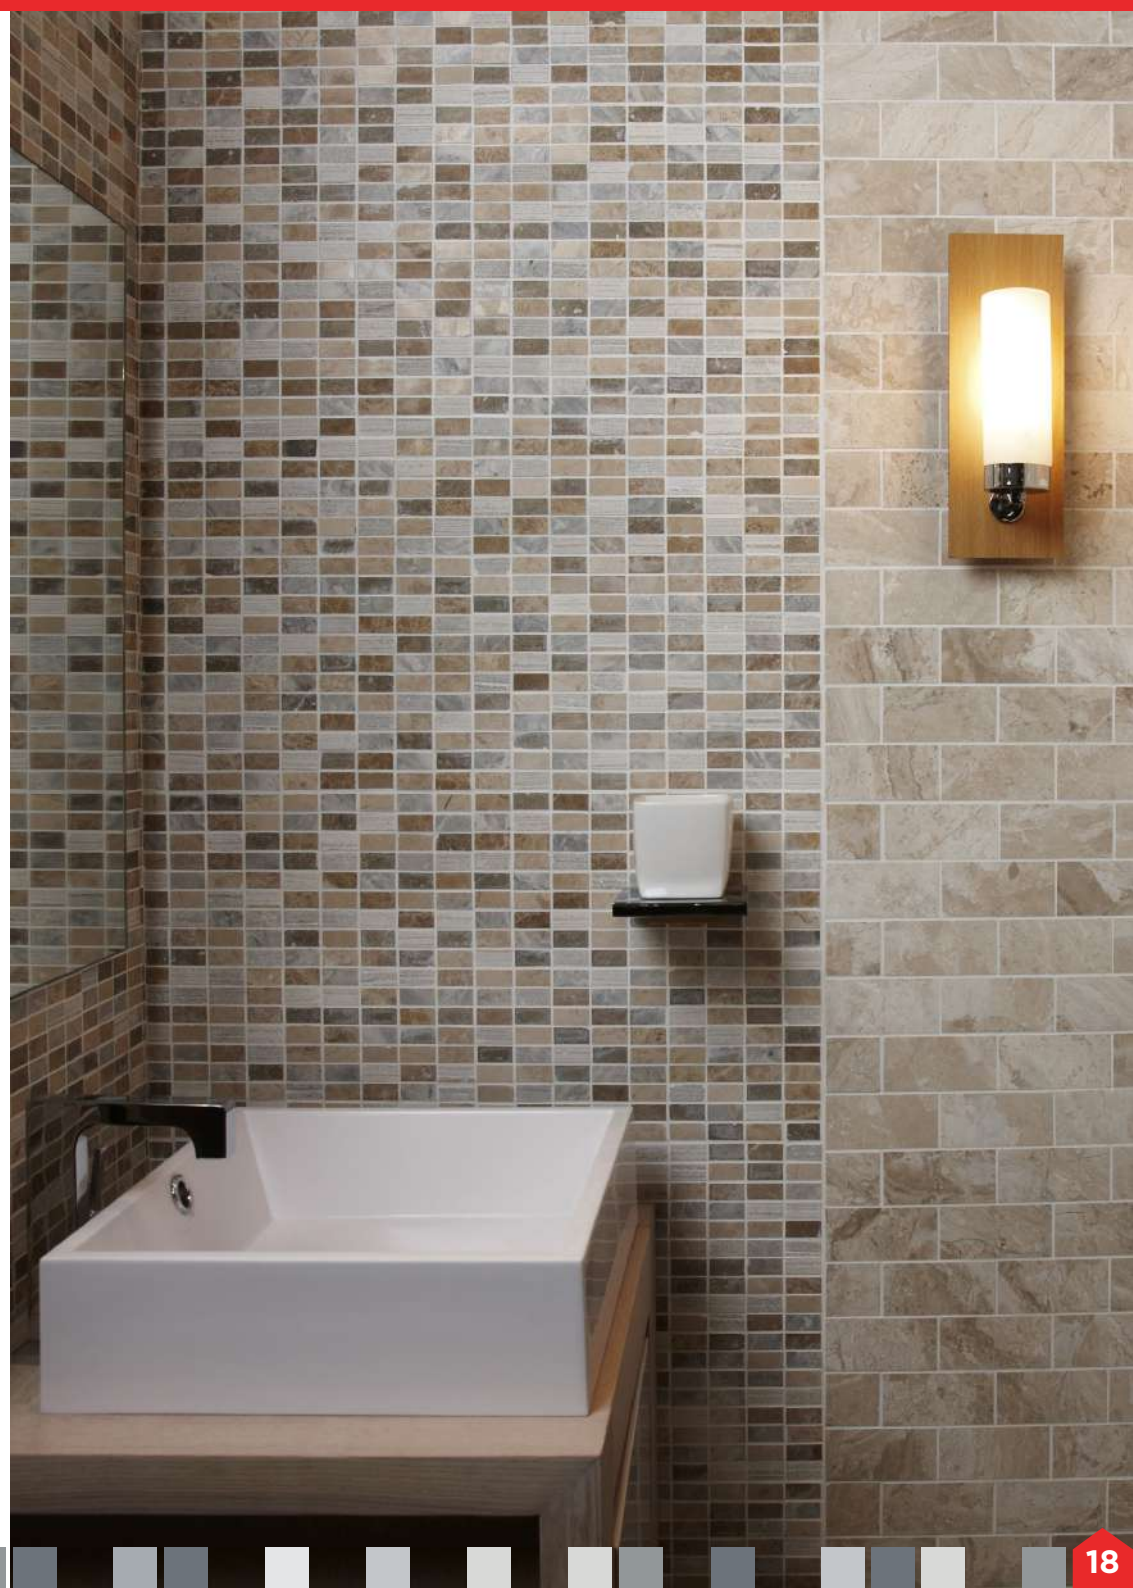

MOSAÏQUES

Marbre

30,5x30,5x1 cm

S/M.I

M.SDB

M.E

Référence : 4252

3 700820 206404

	Qt	M²	Kg
Bt	5	0,47	9
Pit	400	37,21	720

Référence : 2462

3 700820 1202970

	Qt	M²	Kg
Bt	5	0,47	9
Pit	400	37,21	720

Référence : 1043

3 700820 1202987

	Qt	M²	Kg
Bt	5	0,47	9
Pit	400	37,21	720

Référence : 968

3 700820 1202994

	Qt	M²	Kg
Bt	5	0,47	9
Pit	400	37,21	720

* SE POSE ÉGALEMENT
EN SOL DE DOUCHE