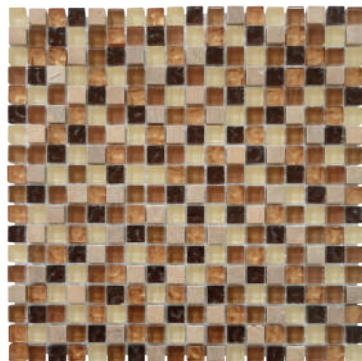

Mosaïque 1,5x1,5cm Les Antiques Rococo

Référence : 3827

3 1760084 1843807

	Qt	M ²	Kg
Bt	8	0,72	9,92
Plt	648	58,32	803,52

Mosaïque 1,5x1,5cm Les Antiques Nacre Vert

Référence : 3834

3 1700820 203069

	Qt	M ²	Kg
Bt	8	0,72	9,92
Plt	648	58,32	803,52