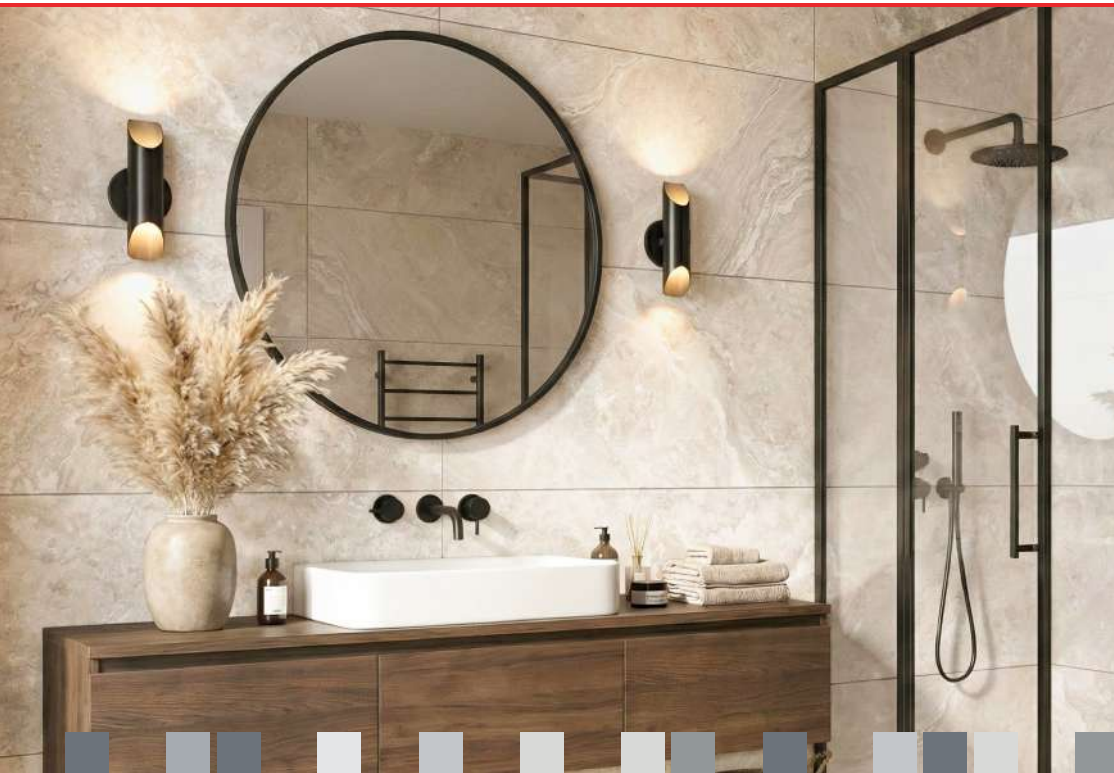

CARRELAGES

Grès cérame

60x120x0,7 cm

S/M.I

M.SDB

NOUVEAUTE !

Référence : 4357

3 700820 207272

	Qt	M²	Kg
Bt	3	2,16	34
Plt	30	64,80	1069

CARRELAGES

Grès cérame

60x120x0,7 cm

S/M.I

M.SDB

NOUVEAUTE !

Référence : 4358

3 700820 207289

	Qt	M²	Kg
Bt	3	2,16	34
Plt	30	64,80	1069