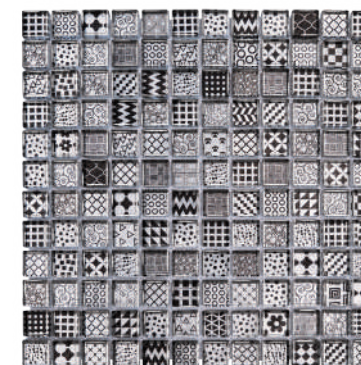

MOSAÏQUES

Verre Décoré

Série Abstrait

30,5x30,5x0,8cm

M.I

M.SDB

Mosaïque 2,3x2,3cm Silver Tech

Référence : 3703