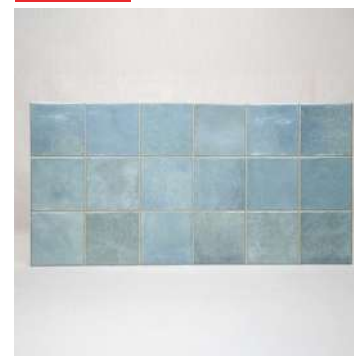

32x62,5 cm Provence Calanque 10x10

Référence : 4410

	Qt	M²	Kg
Bt	5	1	19,90
Plt	48	48	955

NOUVEAUTE !