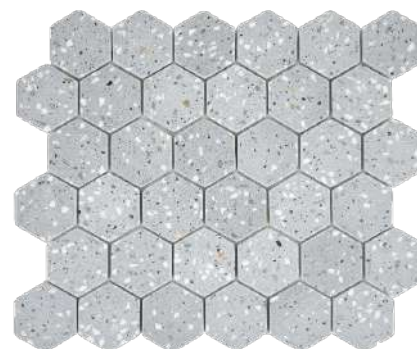

MOSAÏQUES

Terrazzo

30,5x24,5x1cm

S/M.SDB

S/M.I

Mosaïque Hexagone Terrazzo Dark Grey

Référence : 4295

3 700820 206923

	Qt	M²	Kg
Bt	5	0,47	7
Plt	80	37,6	575