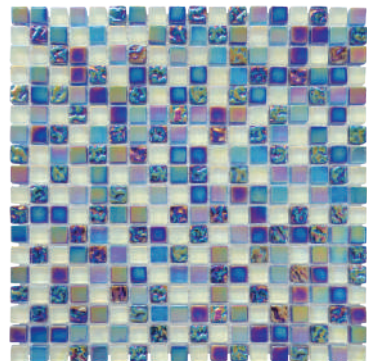

Mosaïque 1,5x1,5cm Les Antiques Nacre Bleu

Référence : 3717

3 1700820 203052

	Qt	M²	Kg
Bt	8	0,72	9,92
Plt	648	58,32	803,52