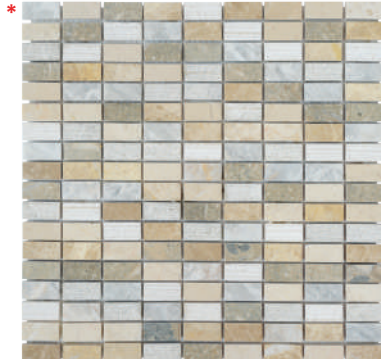

Mosaïque 1,5x3,2cm Marbre Poli Griffé

Référence : 968

3 700820 1202994

	Qt	M²	Kg
Bt	5	0,47	9
Pit	400	37,21	720

* SE POSE ÉGALEMENT
EN SOL DE DOUCHE