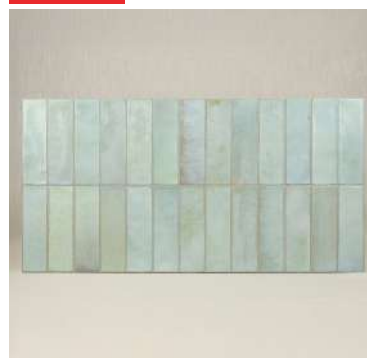

M.SDB

M.E

NOUVEAUTE !

32x62,5 cm Provence Calisson Barrette

Référence : 4404

	Qt	M ²	Kg
Bt	5	1	19,90
Plt	48	48	955

NOUVEAUTE !

32x62,5 cm Provence Saugé Barrette