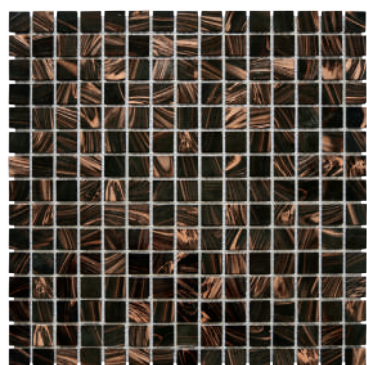

Mosaïque 2x2cm Clair De Lune

Référence : 3880 Nylon

3 1760084 184367 81

	Qt	M²	Kg
Bt	20	2,14	12,7
Pit	1620	173,22	1029