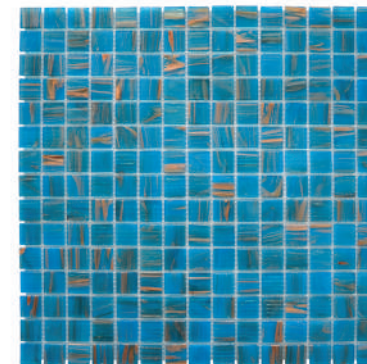

	Qt	M ²	Kg
Bt	20	2,14	12,7
Pit	1620	173,22	1029

Mosaïque 2x2cm Océan

Référence : 3883 Nylon

3 1760084 184025 71

	Qt	M ²	Kg
Bt	20	2,14	12,7
Pit	1620	173,22	1029

Mosaïque 2x2cm Turquoise

Référence : 3877 Nylon