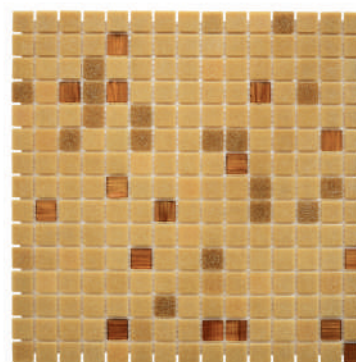

Série Classique

32,7x32,7x0,38cm / Boîte de 2,14m²

PISC

SPA

S/M.SDB

S/M.I

S/M.E

Mosaïque 2x2cm Sabbia