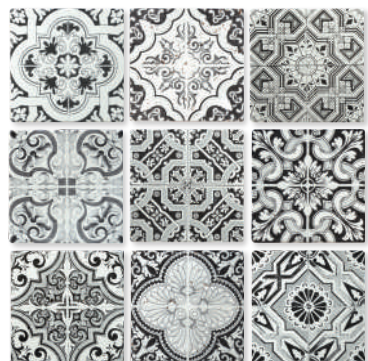

Carreau 9,8x9,8cm Renaissance Black

Référence : 4020

3 700820 205230

	Qt	M²	Kg
Bt	25	0,25	6,5
Plt	-	-	-