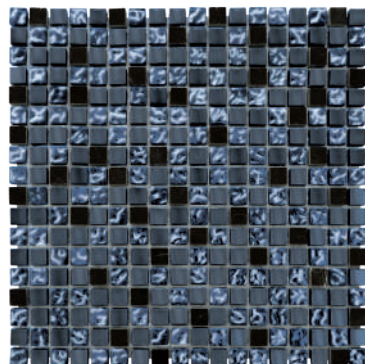

S/M.SDB

M.E

Mosaïque 1,5x1,5cm Les Antiques
Cubisme

Référence : 4002

3 1700820 1203045

	Qt	M ²	Kg
Bt	8	0,72	9,92
Plt	648	58,32	803,52

Mosaïque 1,5x1,5cm Les Antiques
Futurisme

Référence : 3723