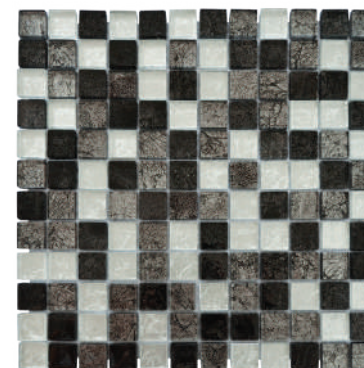

M.I

M.SDB

Mosaïque 2,5x2,5cm Glossy Chrome

Référence : 3649

3 1700820 1201270

	Qt	M ²	Kg
Bt	8	0,72	9,92
Pit	648	58,32	803,52

Mosaïque 2,3x2,3cm Les Sublimes Silver Black

Référence : 3845