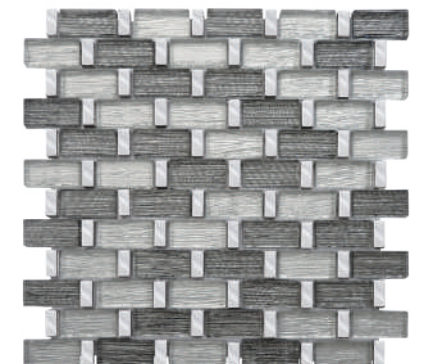

Mosaïque 2,3x4,8cm Briquette Mix Grey

Référence : 3824

3 1760087 1928648

	Qt	M²	Kg
Bt	8	0,72	11,6
Plt	648	58,32	939,6