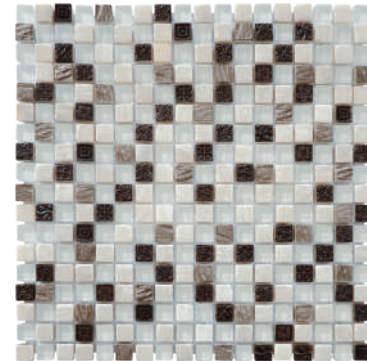

Mosaïque 1,5x1,5cm Les Antiques Baroco

Référence : 3728

3 1760084 1844507

	Qt	M ²	Kg
Bt	8	0,72	9,92
Plt	648	58,32	803,52

Mosaïque 1,5x1,5cm Les Antiques Nacre Bleu

Référence : 3717

3 1700820 203052

	Qt	M ²	Kg
Bt	8	0,72	9,92
Plt	648	58,32	803,52

Mosaïque 1,5x1,5cm Les Antiques Onyx

Référence : 3735

3 1760086 1895576

	Qt	M ²	Kg
Bt	8	0,72	9,92
Plt	648	58,32	803,52

MOSAÏQUES

Verre et Pierre

Série Les Antiques

30x30x0,8cm