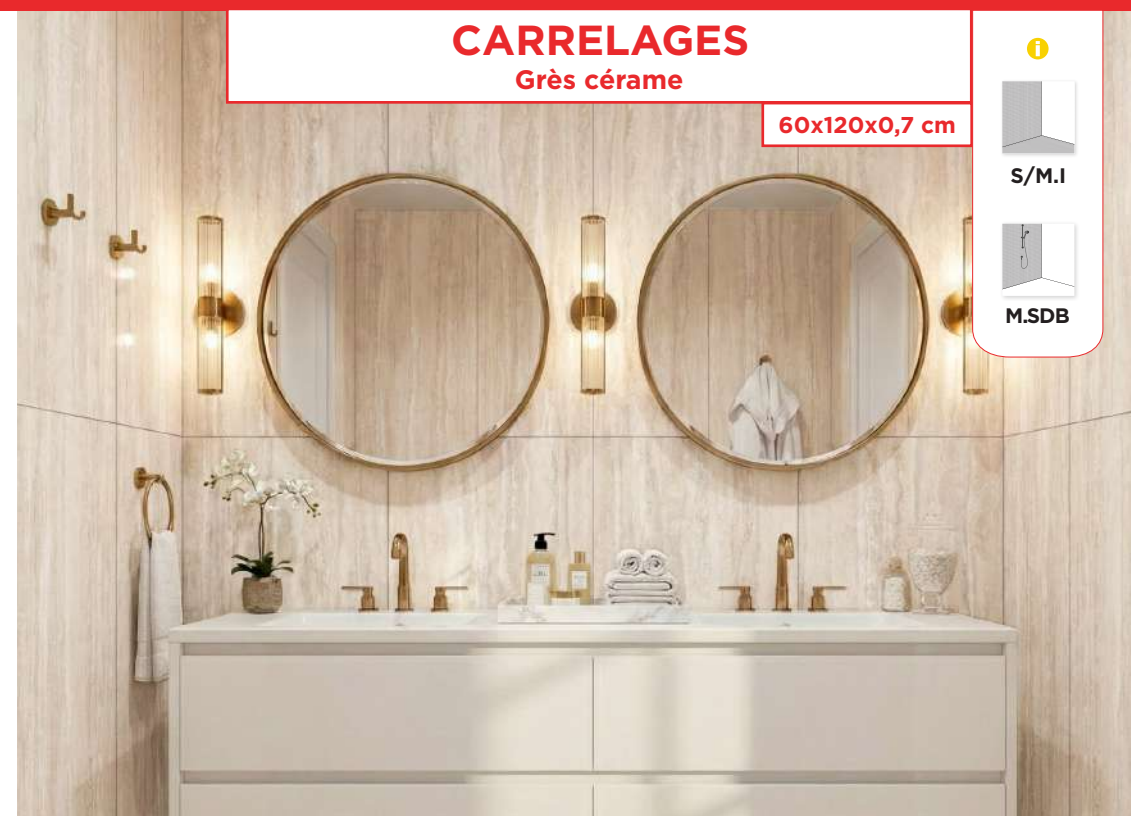

CARRELAGES

Grès cérame

60x120x0,7 cm

S/M.I

M.SDB