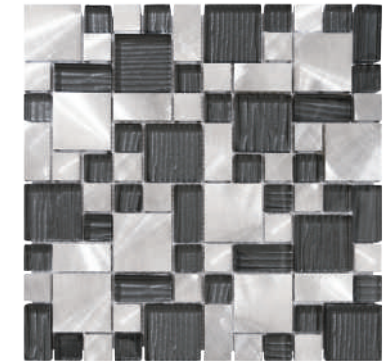

M.SDB

Mosaïque 1,5x1,5cm Carré Gris-Noir

Référence : 3714

3 1700820 1203137

	Qt	M ²	Kg
Bt	8	0,72	3,68
Plt	648	58,32	298,08

Mosaïque Verralu Strie Noir

Référence : 3733

3 1760086 1891035