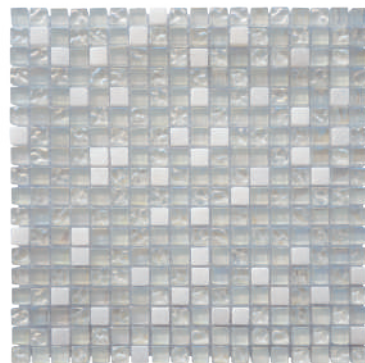

MOSAÏQUES

Verre et Pierre

30x30x0,8cm

Série Les Antiques

S/M.I

S/M.SDB

M.E

Mosaïque 1,5x1,5cm Les Antiques
Cubisme

Référence : 4002

3 1700820 1203045

	Qt	M²	Kg
Bt	8	0,72	9,92
Plt	648	58,32	803,52