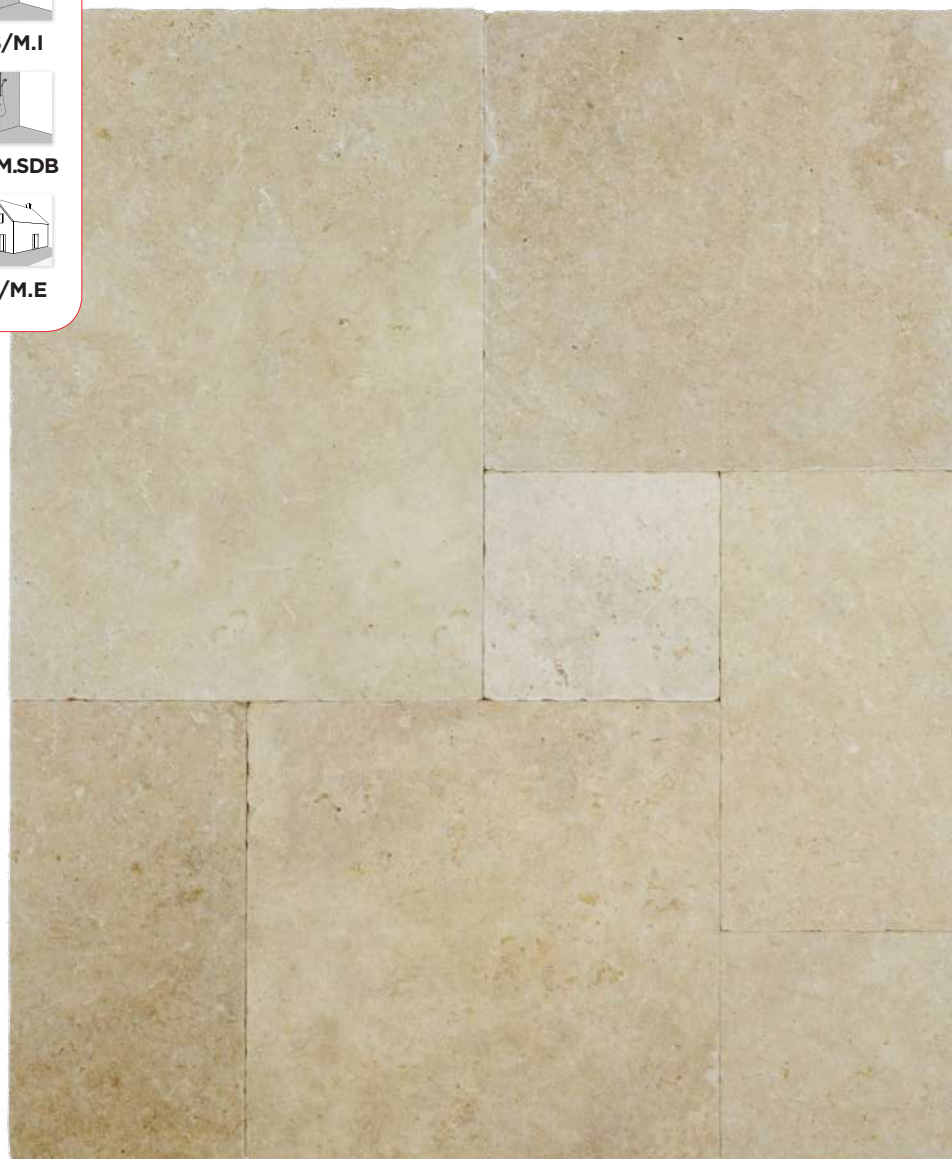

	Qt	M ²	Kg
Bt	-	0,5	13
Plt	84	42	1112

Casa Classic

Sols

i

S/M.I

S/M.SDB

S/M.E

Travertin Opus Romain x1,2cm Casa Classic