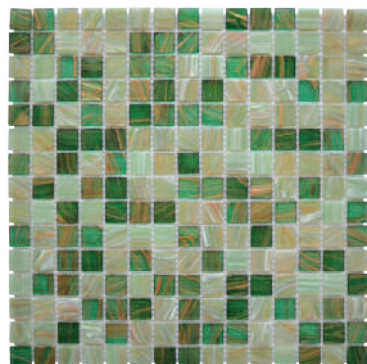

MOSAÏQUES

Pâte De Verre

32,7x32,7x0,38cm / Boîte de 2,14m²

Série Nobilis

PISC

SPA

S/M.SDB

S/M.I

S/M.E

Mosaïque 2x2cm Lagon

Référence : 3881 Nylon

3 1760084 184029 51

	Qt	M²	Kg
Bt	20	2,14	12,7
Pit	1620	173,22	1029