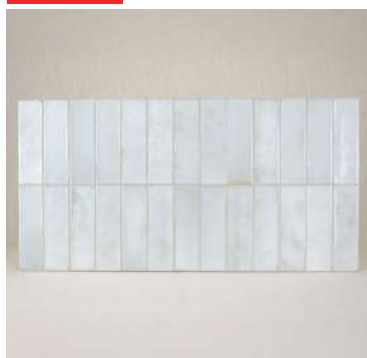

M.SDB

M.E

NOUVEAUTE !

32x62,5 cm Provence Calisson Barrette

Référence : 4404

	Qt	M ²	Kg
Bt	5	1	19,90
Plt	48	48	955

NOUVEAUTE !

32x62,5 cm Provence Saugé Barrette