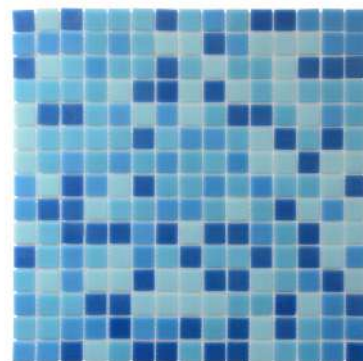

Référence : 3948 Nylon

3 700820 202505

	Qt	M ²	Kg
Bt	20	2,14	12,7
Plt	1620	173,22	1029

Mosaïque 2x2cm Moorea

Référence : 4234 Nylon

3 700820 206213

	Qt	M ²	Kg
Bt	20	2,14	12,7
Plt	1620	173,22	1029

Mosaïque 2x2cm Cancun