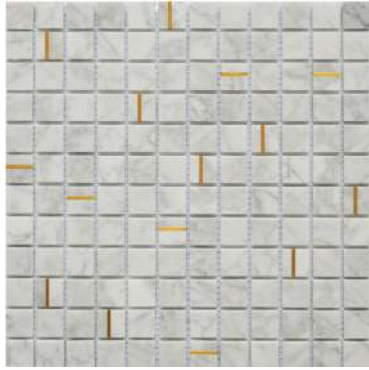

3 1700820 202635

	Qt	M ²	Kg
Bt	5	0,47	9
Plt	400	37,21	720

MOSAÏQUES

Marbre

30,5x30,5x1 cm

S/M.I

M.SDB

M.E