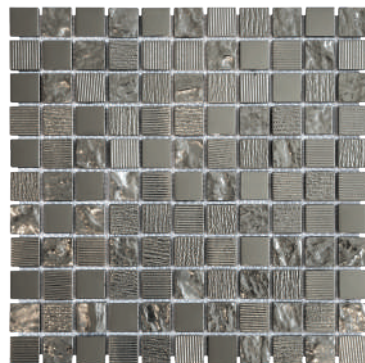

MOSAÏQUES

Verre

30x30x0,8cm

Série Les Sublimes

i

M.I

M.SDB

Référence : 3649

3 1700820 1201270

	Qt	M²	Kg
Bt	8	0,72	9,92
Pit	648	58,32	803,52